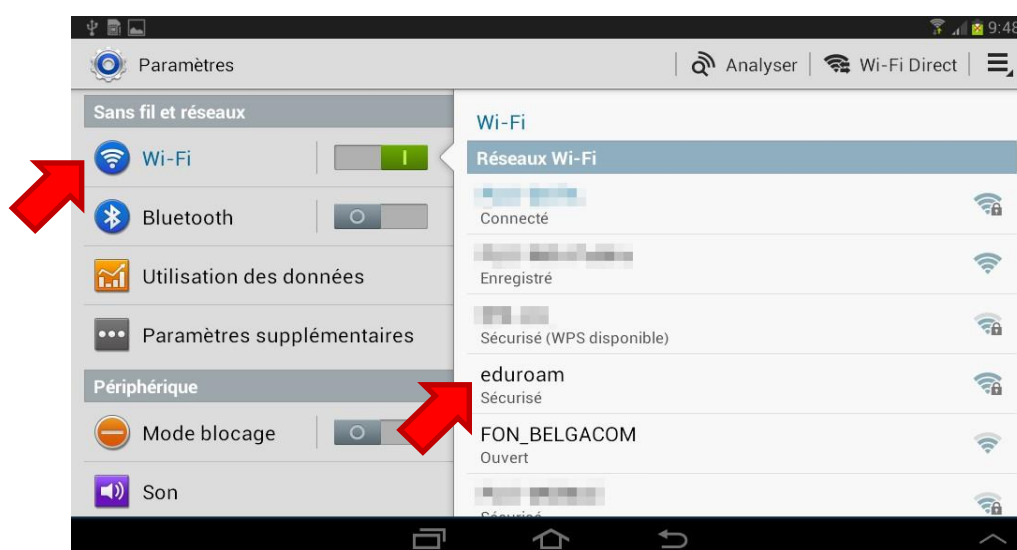

Configuration du réseau *eduroam* sous Android pour un accès wifi sur les sites de l'enseignement de la Province de Liège.

1. Ouvrez les **Paramètres** depuis la zone de notification ou depuis vos applications (cette dernière possibilité est illustrée ci-dessous) :

2. Parmi les onglets à gauche, choisissez **Wi-Fi**. Ensuite, dans le panneau de droite, sélectionnez **eduroam**. Si vous ne voyez pas **eduroam**, c'est que le réseau n'est pas accessible depuis votre emplacement actuel.